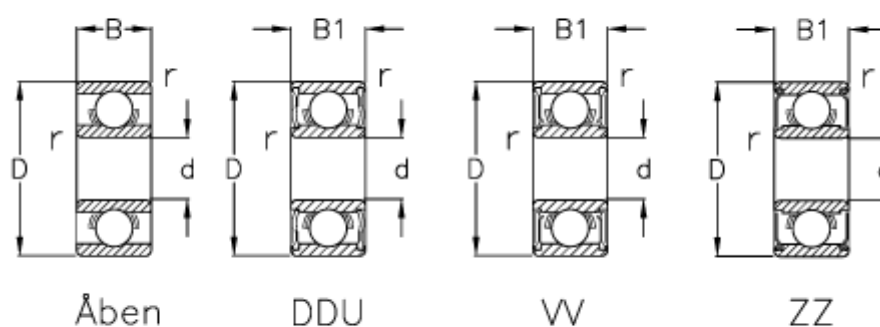

Varenummer: 570409004002
Beskrivelse: NSK Leje 689 Åben
d=9 D=17 B=4 pakke á 10 stk

Mål

B	= 4	Max. o/m åben = 43000
B1	= 5	r min = 0.2
Belastning Cor (N)	= 665	Type = 689
Belastning Cr (N)	= 1330	
d	= 9	
D	= 17	
Max. o/m DD	= 24000	
Max. o/m ZZ-VV	= 36000	